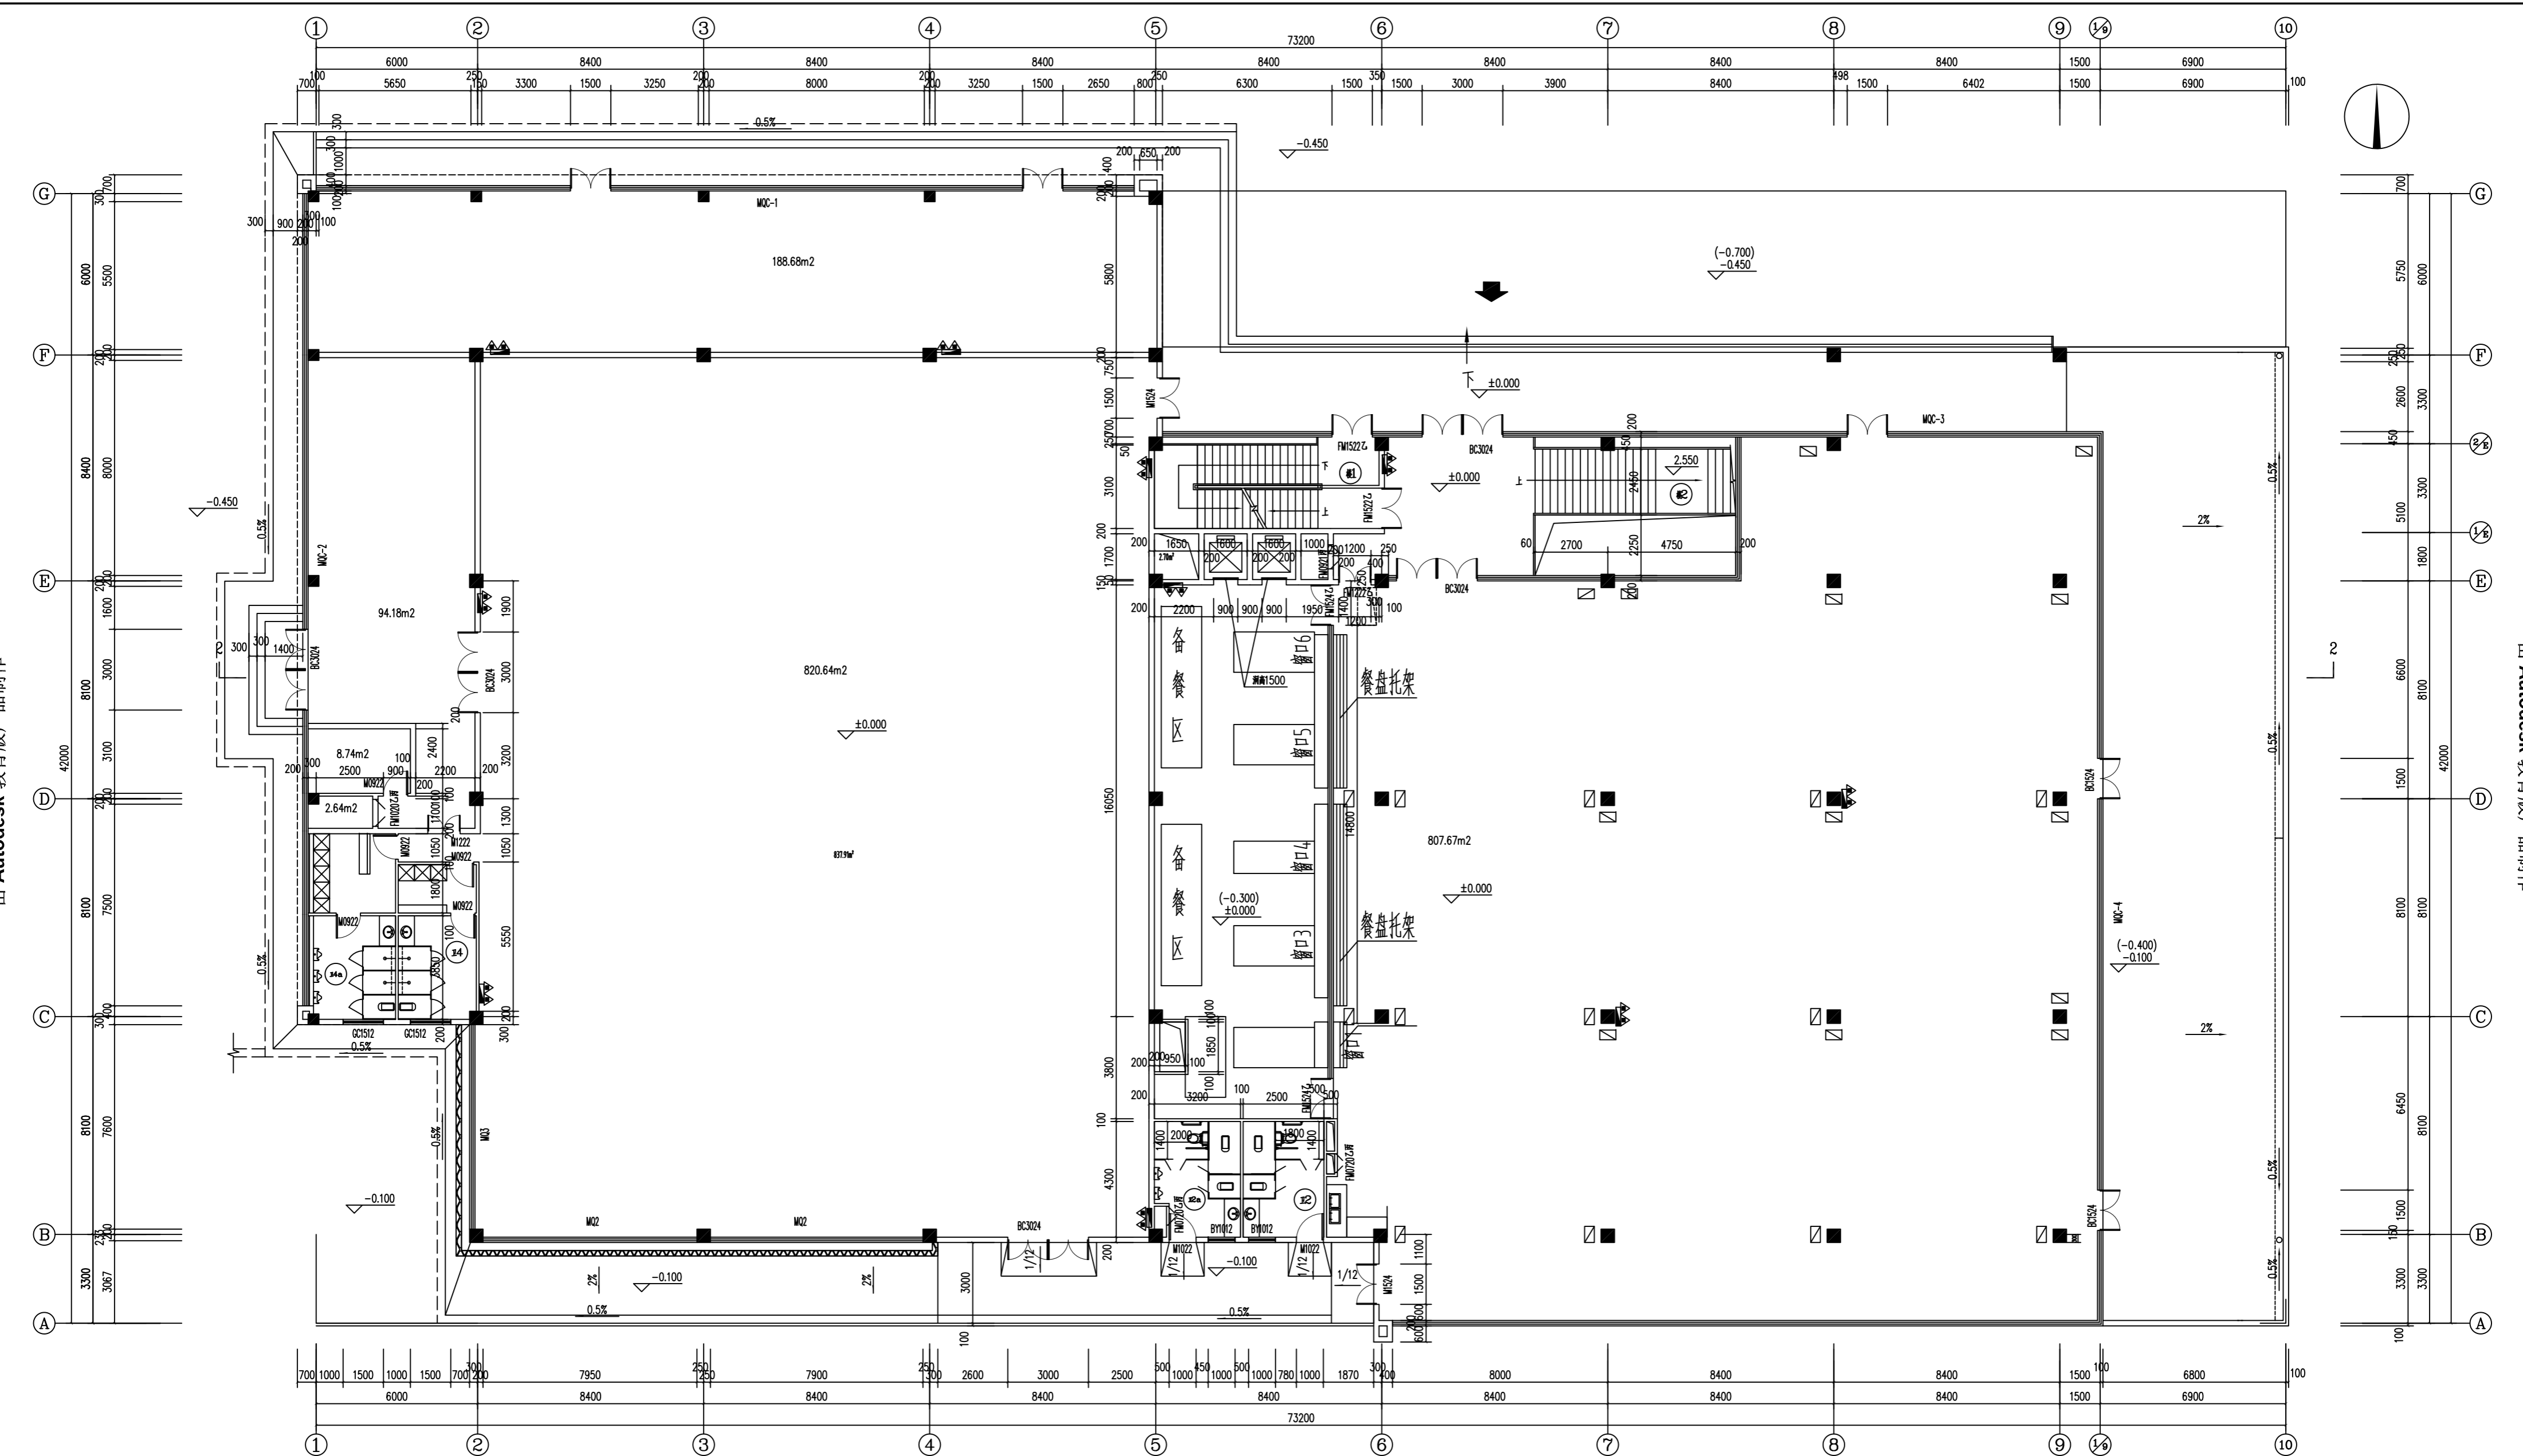

食堂及文体用房负一层平面 1:100

食堂及文体用房一层平面 1:100

食堂及文体用房二层平面 1:100