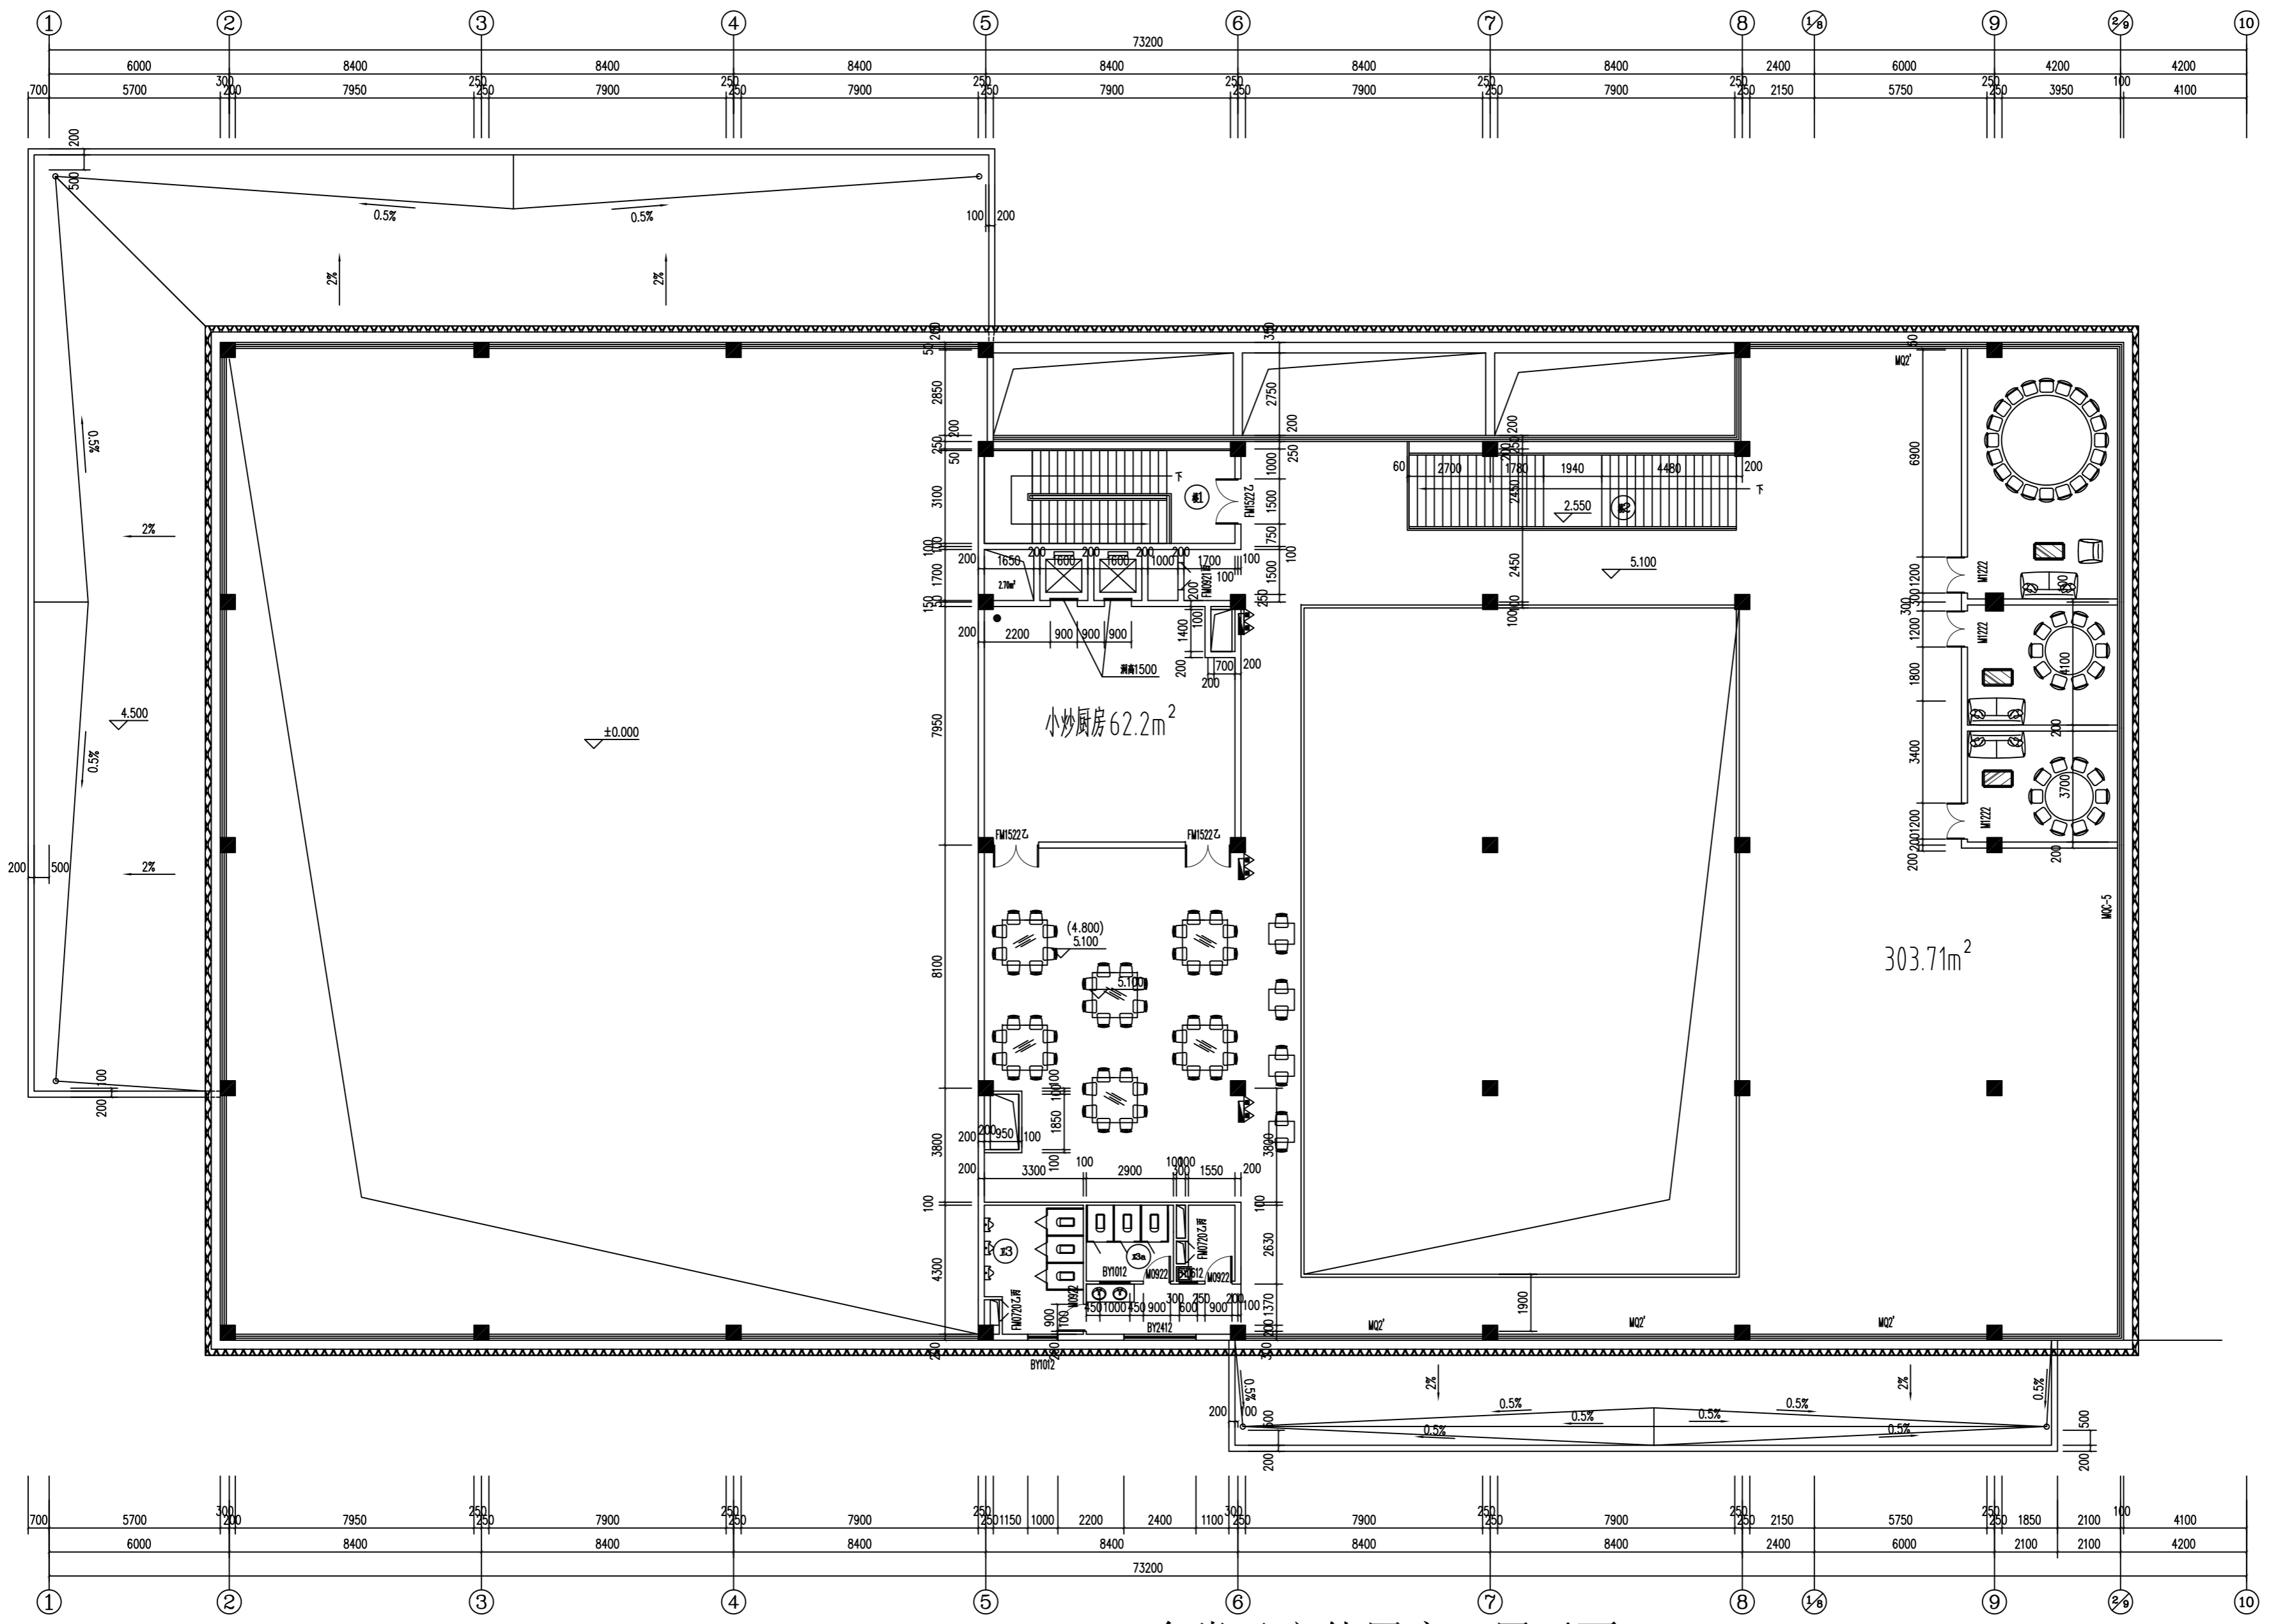

食堂及文体用房负一层平面 1:100

食堂及文体用房一层平面 1:100

食堂及文体用房二层平面 1:100